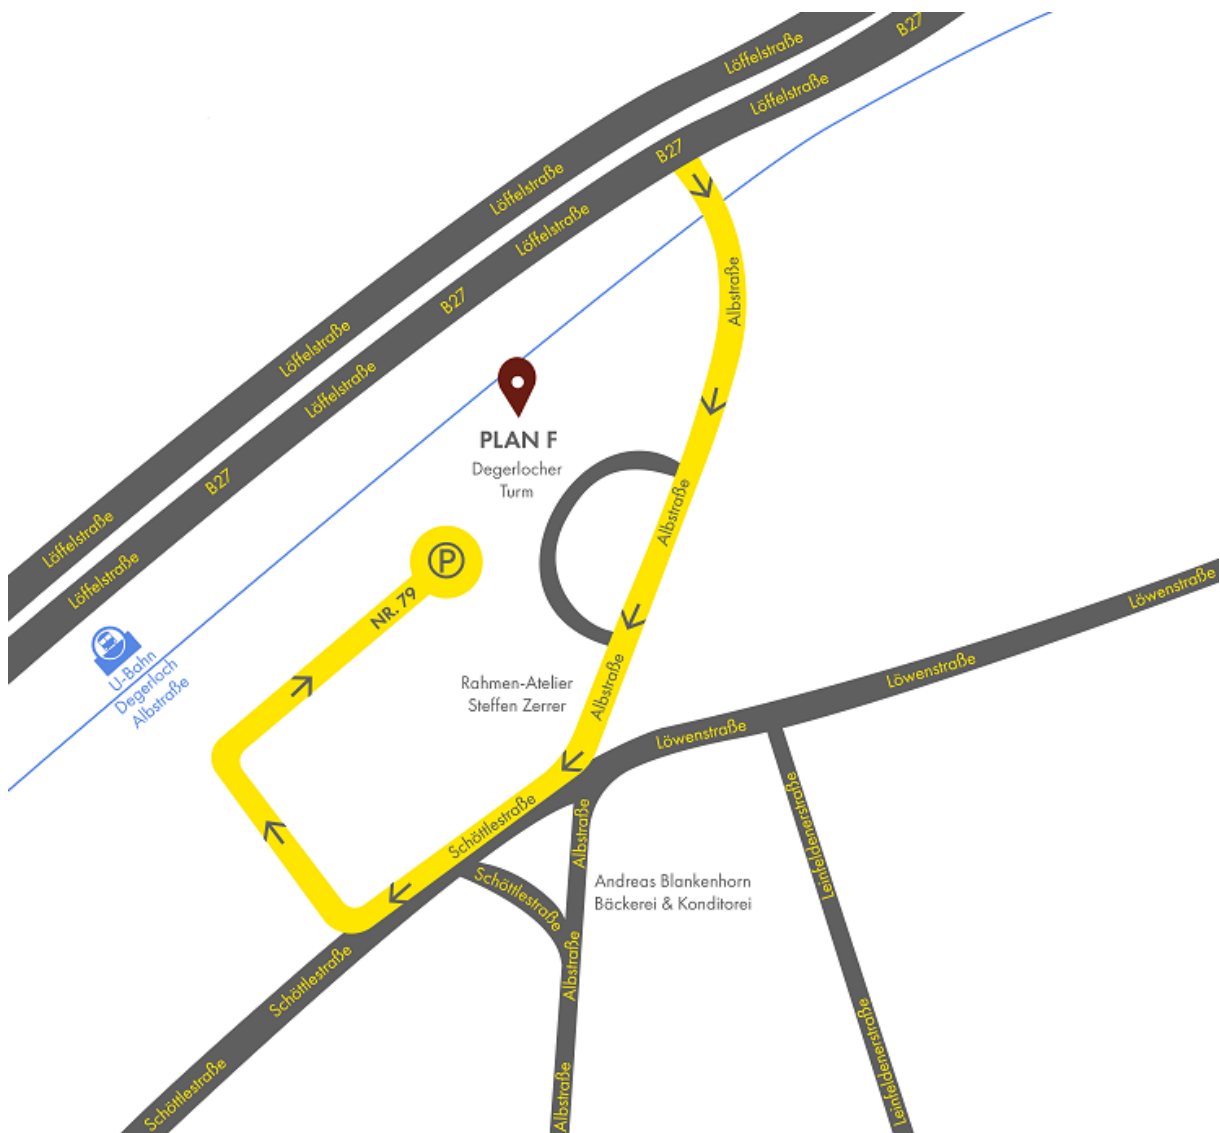

PLAN F

Unsere Adresse:

Plan F Finanzdienstleistungen GmbH
Albstr. 14
70597 Stuttgart-Degerloch
info@planf.de
T +49 711 722077-0
F +49 711 722077-20

Parken:

Schöttlestr. 8
Parkplatz Nr. 79
70597 Stuttgart-Degerloch

Anfahrtsbeschreibung:

Mit dem Flugzeug

- Bus – Fahrt mit dem Bus 809 vom Flughafen.
- Taxi – alternative: Fahrt mit dem Taxi vom Flughafen. Entfernung: 7 km (weniger als 15 Minuten)

Mit der Bahn

- Stuttgart Hauptbahnhof, dann mit der Stadtbahn U5, U6 oder U12 Richtung Leinfelden Bf / Fasanenhof / Möhringen Bf bis Haltestelle Degerloch/Albstraße.
- Das Büro ist in nächster Nähe zur Haltestelle.
- Der Haupteingang befindet am Turm in der Albstraße 14

Mit dem Auto

- Autobahn A8 aus Richtung Karlsruhe / München, Abfahrt Stuttgart/Degerloch weiter auf B27 Richtung Degerloch / Zentrum bis Ortsanfang Degerloch.
- In Höhe des runden Büroturms rechts abbiegen in die Albstraße Richtung Degerloch / Hoffeld, nächste Möglichkeit rechts abbiegen in die Schöttlestraße, dann wieder rechts.
- Die Zufahrt zu dem Mandantenparkplatz Nr. 79 befindet sich hinter der Schranke.